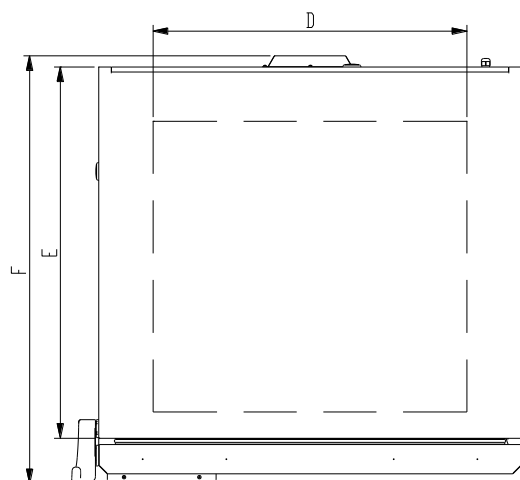

Modèle	A	B	C	D	E	F	G	H	I	J
DW-HL388S	1266	696	291	440	906	1041	700	785	1516	1947
DW-HL528S	1266	696	291	585	906	1041	845	930	1516	1947
DW-HL678S	1286	696	296	750	889	1025	1010	1090	1536	1954.5
DW-HL778S	1286	696	296	865	889	1025	1125	1205	1536	1954.5
DW-HL858S	1378	696	319	877	871	1025	1137	1217	1628	1993.5
DW-HL1008S	1378	696	319	1022	871	1025	1282	1362	1628	1993.5