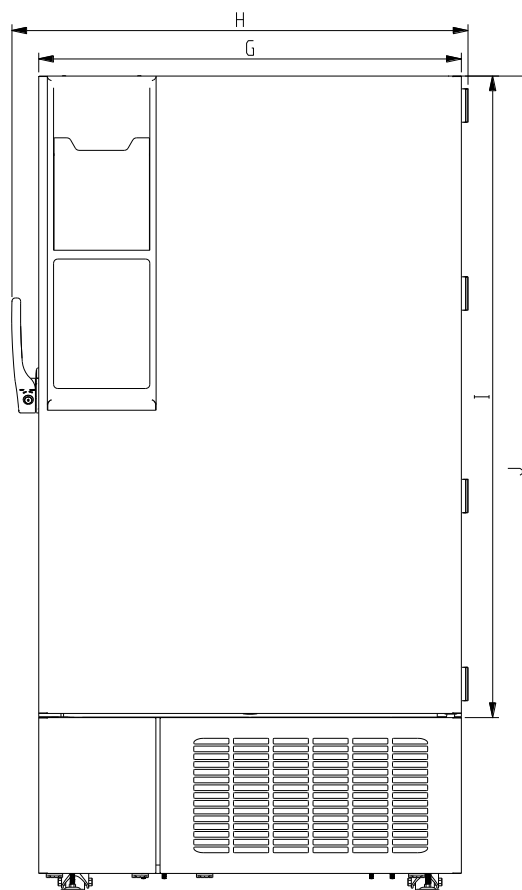

Modèle	A	B	C	D	E	F	G	H	I	J
DW-HL388S	1266	696	291	440	906	1041	700	785	1516	1947
DW-HL528S	1266	696	291	585	906	1041	845	930	1516	1947
DW-HL678S	1286	696	296	750	889	1025	1010	1090	1536	1954.5
DW-HL778S	1286	696	296	865	889	1025	1125	1205	1536	1954.5
DW-HL858S	1378	696	319	877	871	1025	1137	1217	1628	1993.5
DW-HL1008S	1378	696	319	1022	871	1025	1282	1362	1628	1993.5