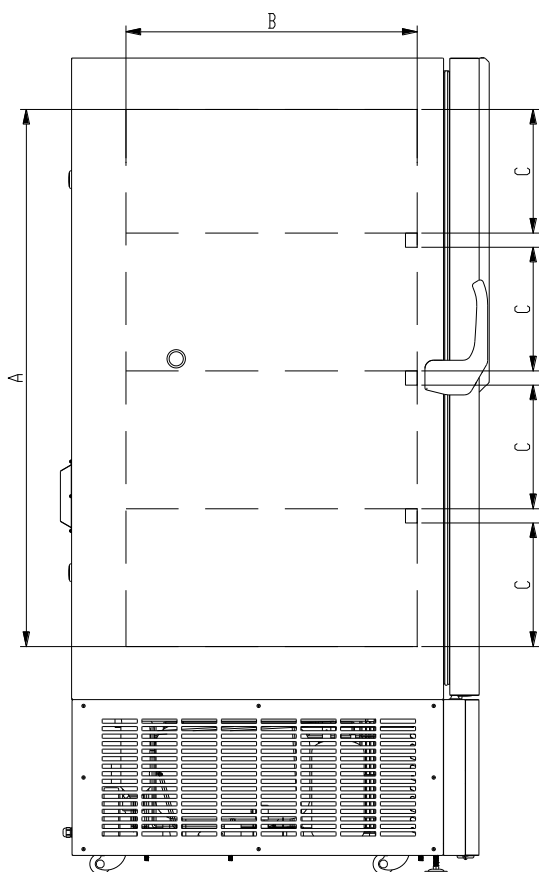

Construction

- Ouverture frontale – poignée ingénieuse - vanne de remise en pression
- Isolation en mousse de polyuréthane 120 mm + VIP
- Intérieur acier inoxydable Extérieur peinture époxy haute résistance
- Contre portes isolantes et double joint silicone
- Etagères réglables en hauteur
- Système de fermeture à clé pour limiter l'accès aux personnes autorisées
- Appareil monté sur 4 roulettes pivotantes
- En option : secours CO2 ou LN2, enregistreur à disque, alarmes déportées

Système de réfrigération

- Compresseur simple étage - Refroidissement homogène, rapide et silencieux
- Condenseur de grande surface refroidi par air ventilé

Modèle	Capacité (l)	Puissance Max/ Moyenne (W)	Dim. extérieures (L*p*h) mm	Dim. intérieures (L*p*h) mm	Racks 5*4	Nb compresseur	Nb Porte Interne
DW-HL100	100	800/400	720*793*1000	450*450*500	4x (3x4)	1	2
DW-HL218	218	1000/410	940*840*1552	582*470*768	6	1	2
DW-HL398S	398	1050 / 430	785*1041*1947	440*696*1266	12	1	2
DW-HL528S	528	1050 / 470	930*1041*1947	585*696*1266	16	1	2
DW-HL678S	678	1550 / 720	1090*1025*1955	750*696*1268	20	2	4
DW-HL778S	778	1550 / 720	1205*1025*1955	865*696*1268	24	2	4
DW-HL858S	828	1550 / 820	1217*1025*1994	877*696*1378	24	2	4
DW-HL1008S	1008	1950 / 990	1362*1025*1994	1022*696*1378	28	2	4

Courbes de remontée et de descente en température

Modèle	A	B	C	D	E	F	G	H	I	J
DW-HL388S	1266	696	291	440	906	1041	700	785	1516	1947
DW-HL528S	1266	696	291	585	906	1041	845	930	1516	1947
DW-HL678S	1286	696	296	750	889	1025	1010	1090	1536	1954.5
DW-HL778S	1286	696	296	865	889	1025	1125	1205	1536	1954.5
DW-HL858S	1378	696	319	877	871	1025	1137	1217	1628	1993.5
DW-HL1008S	1378	696	319	1022	871	1025	1282	1362	1628	1993.5