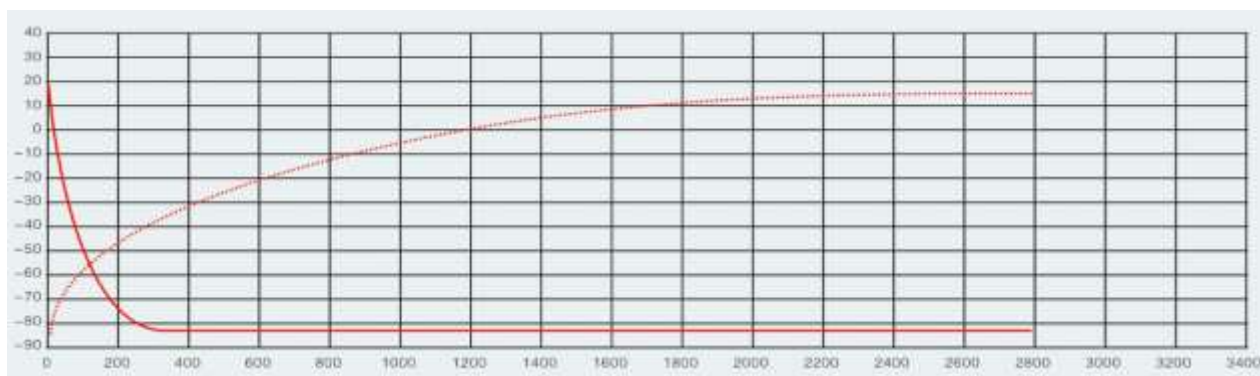

Courbes de remontée et de descente en température

Modèle	A	B	C	D	E	F	G	H	I	J
DW-HL388S	1266	696	291	440	906	1041	700	785	1516	1947
DW-HL528S	1266	696	291	585	906	1041	845	930	1516	1947
DW-HL678S	1286	696	296	750	889	1025	1010	1090	1536	1954.5
DW-HL778S	1286	696	296	865	889	1025	1125	1205	1536	1954.5
DW-HL858S	1378	696	319	877	871	1025	1137	1217	1628	1993.5
DW-HL1008S	1378	696	319	1022	871	1025	1282	1362	1628	1993.5